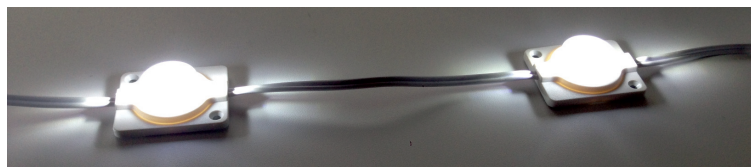

LumiBOX

LED strips voor lichtbakken en zuilen

PRODUKT-INFO

Aanlichting vanuit kopse zijde.
60-80% energiebesparing t.o.v. TL.
Voor enkel- & dubbelzijdige uitvoering.
Diepte vanaf 100mm voor enkelzijdig.
Diepte vanaf 140mm voor dubbelzijdig.
5 jaar garantie op de LumiBOX module.
2 jaar garantie op de voeding.
LumiBOX IP66 en voedingen IP67.
LumiBOX werkt op 12 Volt gelijkspanning.

LumiBOX LED modules voor lichtbakken en zuilen

Artikelnummer	Afbeelding	Kleur	Garantie	uur	Lumen/module	Watts [W]	IP	Formaat [mm]	Stralingshoek [graden]	Modules / meter	Volts [V]	Lichtbak diepte [mm]	Max. aantal modules in serie (lengte m)
LB-1-SW65		KOUD Wit 6500K	5	50K	180	2,2	66	35x43	10x60	5,9	12	100-200	15 (2,55)

5 jaar produktgarantie en optimale warmte regulering.

Voedingen

Artikelnummer	Afbeelding	Wattage	Volts [V]	Garantie	IP	PF	Max. aantal modules
							LB-1-SW65 (2,2 W)
LPV-20-12		20 W	12	2	67	0,6	1x8
LPV-60-12		60 W					1x12 + 1x13